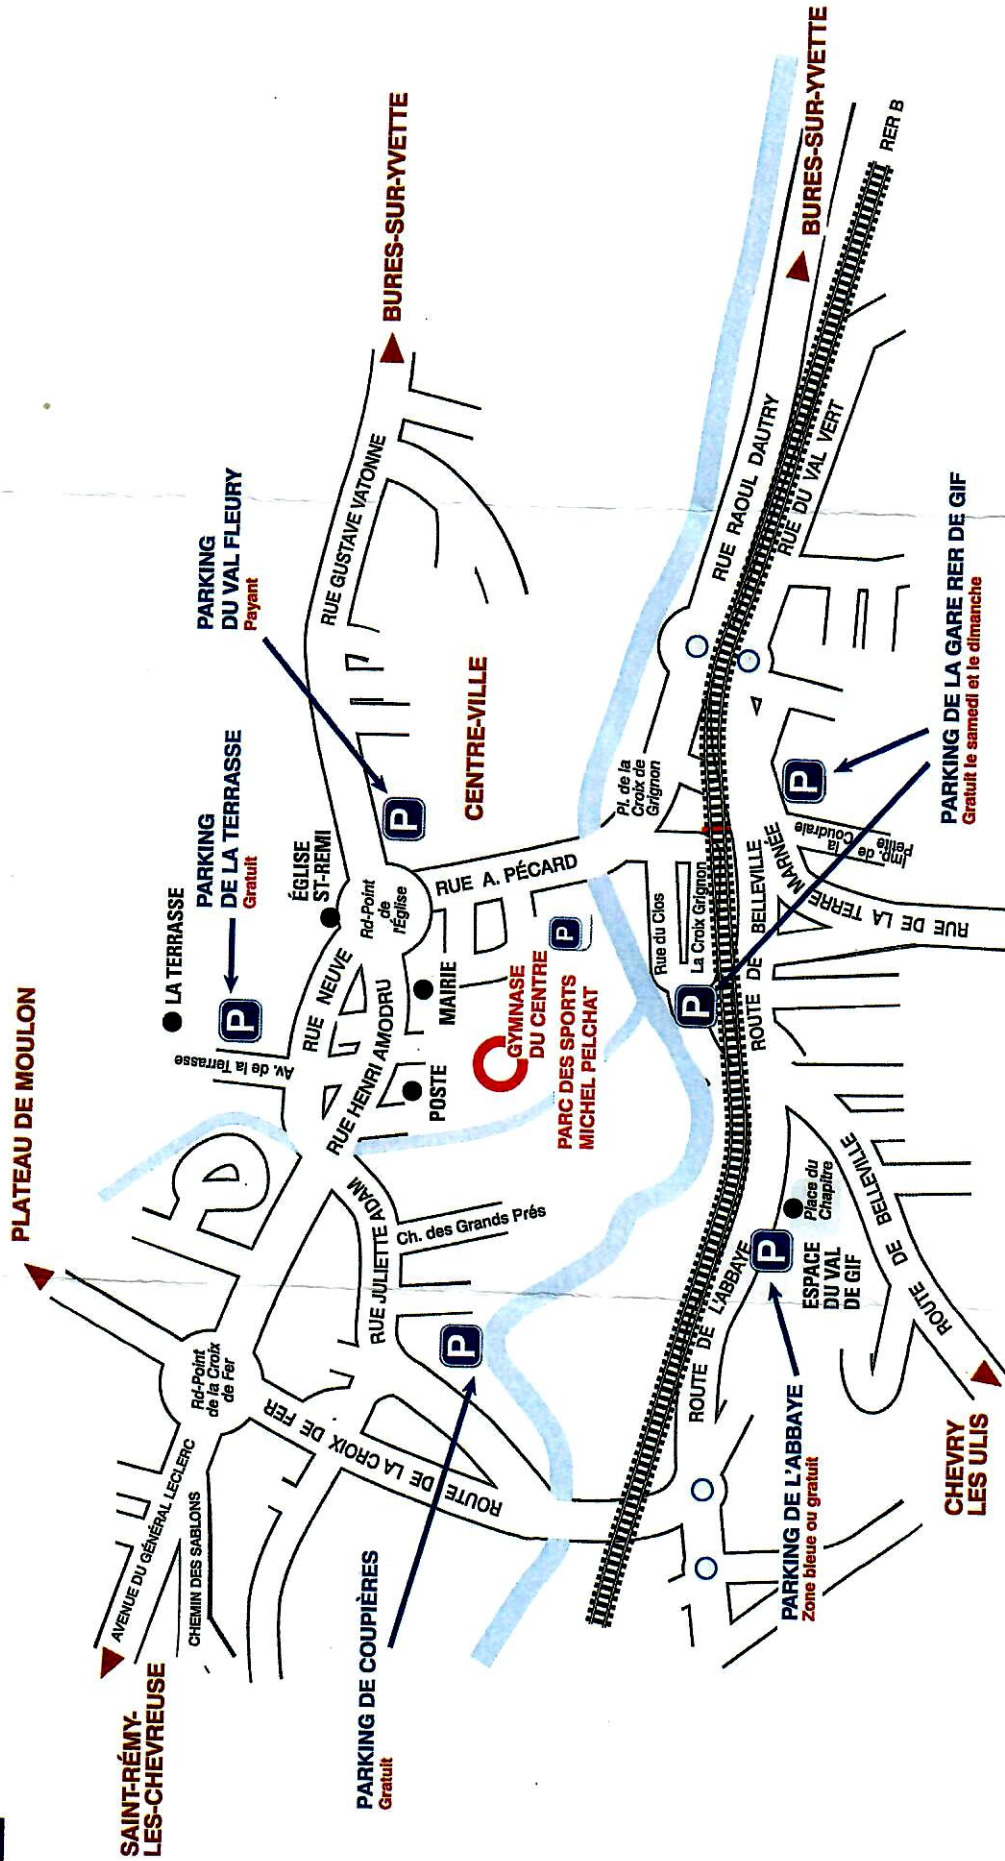

Parkings manifestations sportives Gif vallée

Pour les manifestations sportives au Gymnase du Centre et dans le Parc des sports Michel Pelchat : le parking fortement conseillé est celui de la gare RER B (distance 5 min à pied). Consultez l'emplacement des parkings sur votre smartphone : www.ville-gif.fr - Encart : En 1 clic / Plan de la ville / Parkings.